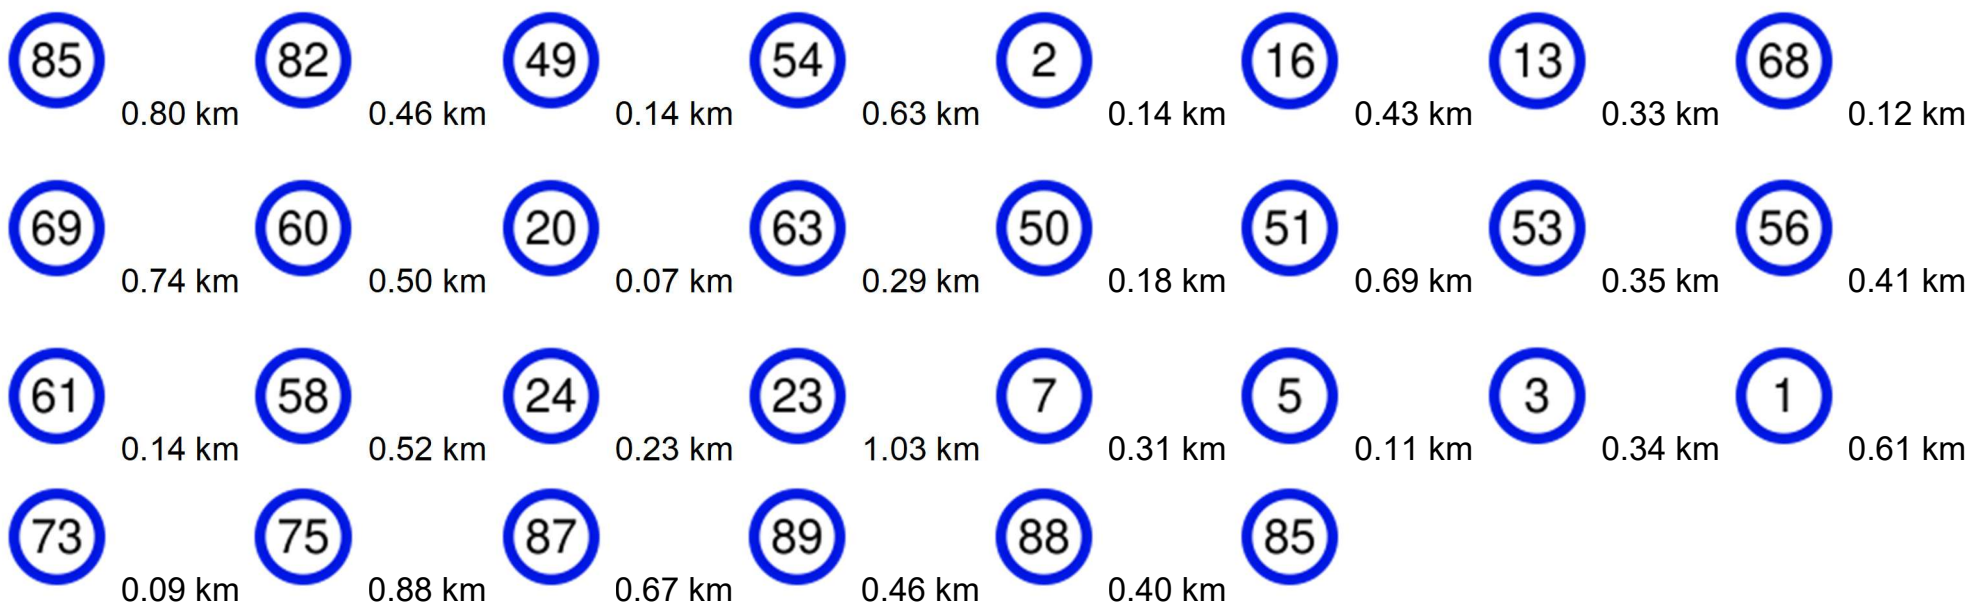

Bekenroute door het Leudal

Startpunt: P Raadhuisplein / Roggelseweg, Haelen, Leudal

Totale lengte: 12.08 km

Horeca:

Knp 85 Eethuis 't Haantje, Roggelseweg 4 Haelen

Knp 16 Café restaurant St.Servaas, St. Servaasweg 46 Nunhem

Knp 27 (nabij knp 24) Restaurant St. Elisabethshof, Roggelseweg 56 Haelen

Wanneer het pad tussen de knooppunten 69 en 60 moeilijk begaanbaar is kunt u omlopen via de knooppunten 64 en 6

Bekenroute door het Leudal